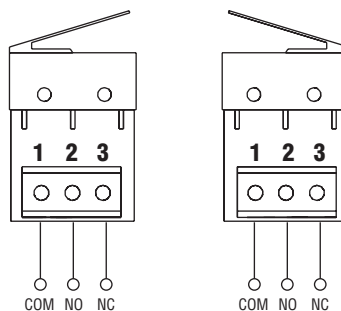

Тип контакта / Type of contact	NO/NC
Количество контактов / Number of contacts Keyswitch / SWK	1/2
Коммутируемый ток / Switching current	5A
Коммутируемое напряжение / Switching voltage	125-250V AC
Класс защиты / Protection class	IP54
Температурный диапазон / Operating temperature	-40 C°... +50 C°