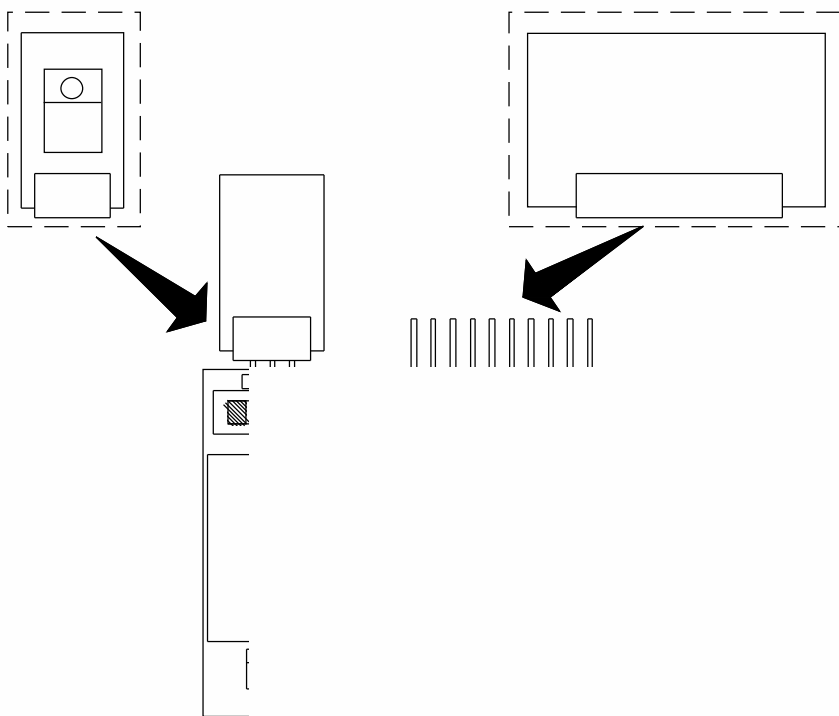

Ваша задача - обеспечить достаточный уровень безопасности!

ИНСТРУКЦИИ ПО УСТАНОВКЕ

Все dip-переключатели поставьте в положение OFF (см. рис. 1).

1

Когда эта функция включена, время движения плюс дополнительно 45 **ВО**